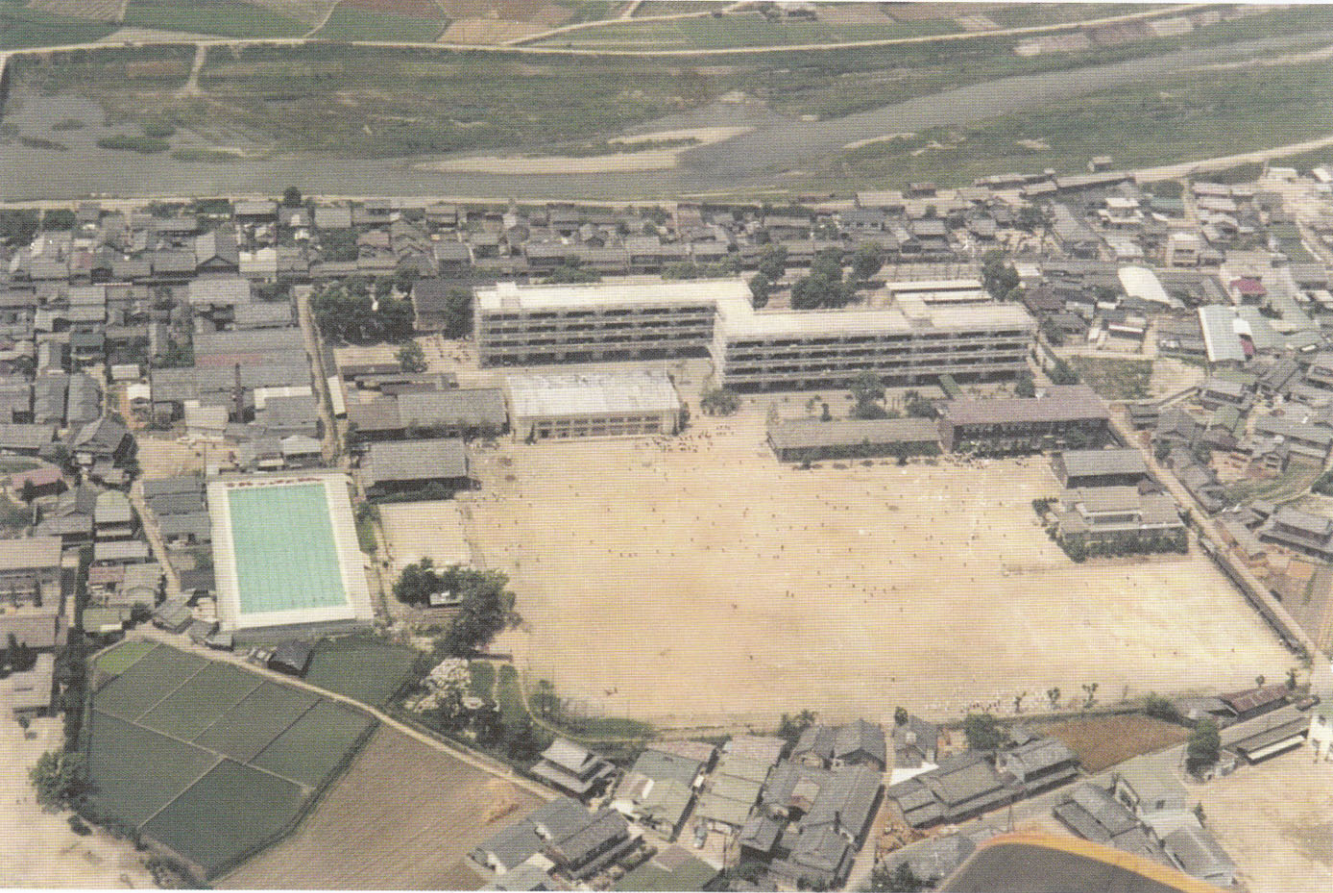

校舎の変遷

観一全景（昭和36年）

觀 一 全 景 (昭和39年)

觀 一 全 景 (昭 和 40 年)

観一全景（昭和45年）

写真提供 陸上自衛隊中部総監部広報課

平成24年の観音寺支部報より

建替え前の観一高の全景

やがて姿を消す母校の校舎

そのたたずまい

母校観音寺一高は今年より校舎改築の運びとなる。今秋より仮設校舎が建てられ、来春より現校舎は取り壊される。戦後新制高校として幾多の同窓生を送り出した母校校舎も今年一年で姿を消していく。その懐かしい校舎。

やがて現校舎は全面改築となる。
百十年を越える樟樹はできる限り残されることになっている。
現在樟樹は72本あり、これは「校樹」と言える。校歌・校旗・校章とともに我が母校の象徴であり永遠に在り続けることを願う。