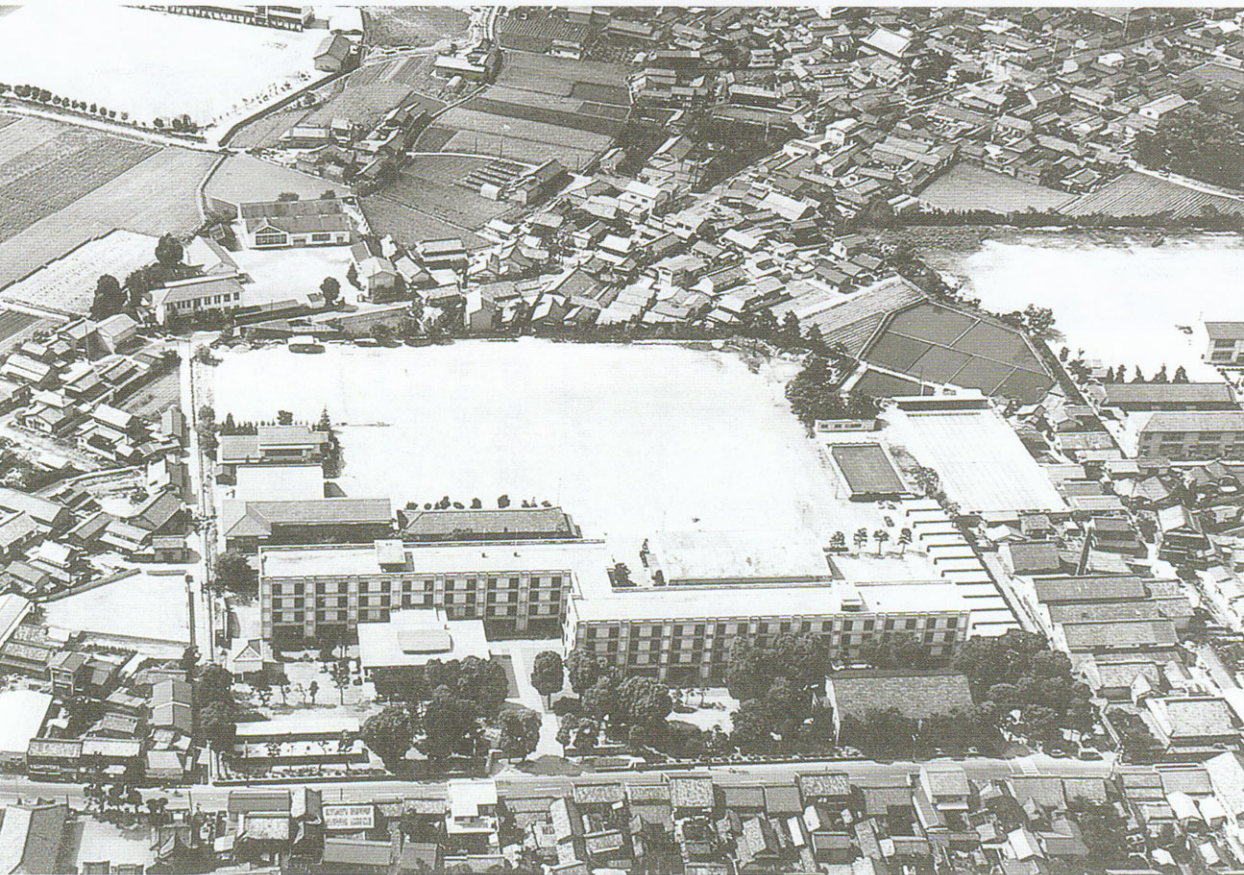

校舎の変遷

観一全景（昭和36年）

觀 一 全 景 (昭和39年)

觀 一 全 景 (昭 和 40 年)

観一全景（昭和45年）

写真提供 陸上自衛隊中部総監部広報課

平成24年の観音寺支部報より

建替え前の観一高の全景

やがて姿を消す母校の校舎

そのたたずまい

母校観音寺一高は今年より校舎改築の運びとなる。今秋より仮設校舎が建てられ、来春より現校舎は取り壊される。戦後新制高校として幾多の同窓生を送り出した母校校舎も今年一年で姿を消していく。その懐かしい校舎。

やがて現校舎は全面改築となる。
百十年を越える樟樹はできる限り残されることになっている。
現在樟樹は72本あり、これは「校樹」と言える。校歌・校旗・校章とともに我が母校の象徴であり永遠に在り続けることを願う。