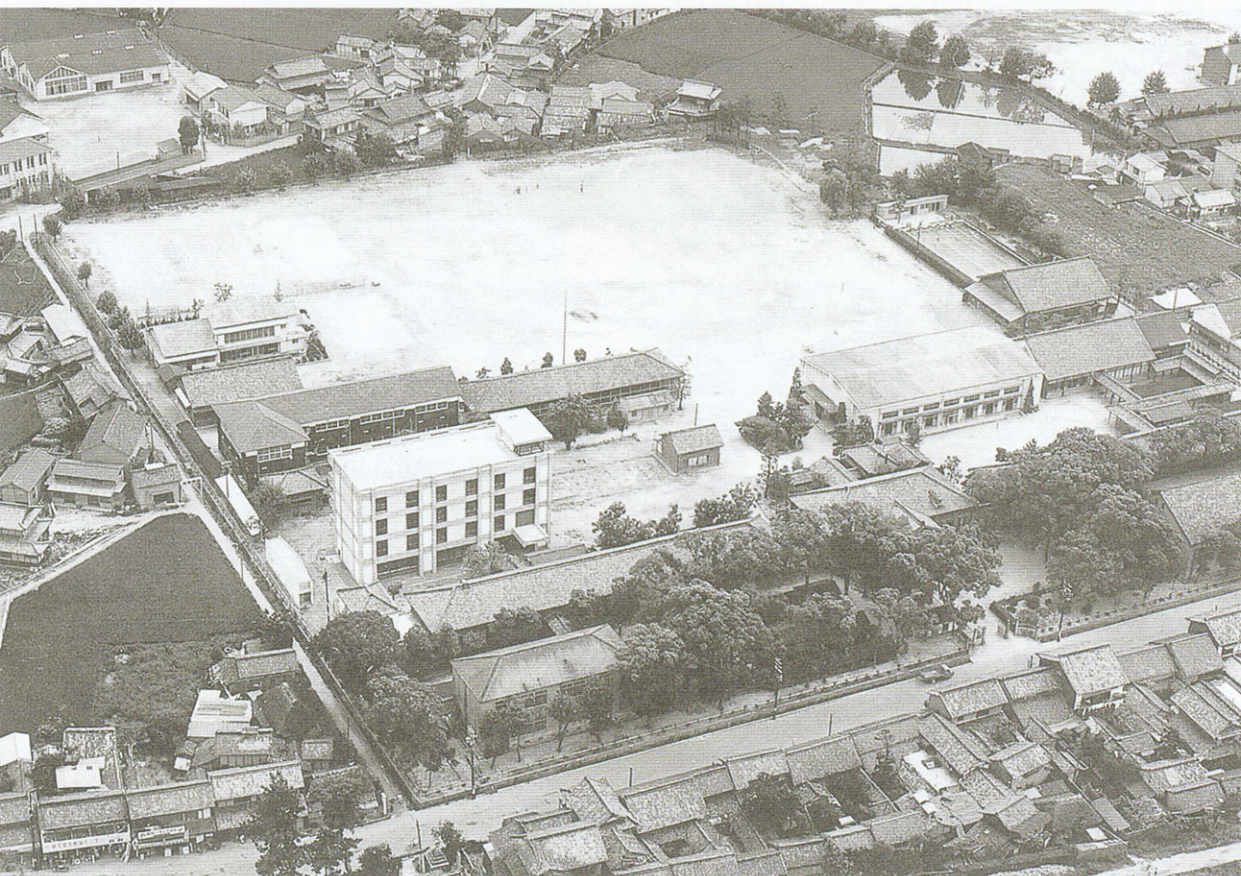

校舎の変遷

観一全景（昭和36年）

觀 一 全 景 (昭和39年)

觀 一 全 景 (昭 和 40 年)

観一全景（昭和45年）

写真提供 陸上自衛隊中部総監部広報課

平成24年の観音寺支部報より

建替え前の観一高の全景

やがて姿を消す母校の校舎

そのたたずまい

母校観音寺一高は今年より校舎改築の運びとなる。今秋より仮設校舎が建てられ、来春より現校舎は取り壊される。戦後新制高校として幾多の同窓生を送り出した母校校舎も今年一年で姿を消していく。その懐かしい校舎。

やがて現校舎は全面改築となる。
百十年を越える樟樹はできる限り残されることになっている。
現在樟樹は72本あり、これは「校樹」と言える。校歌・校旗・校章とともに我が母校の象徴であり永遠に在り続けることを願う。